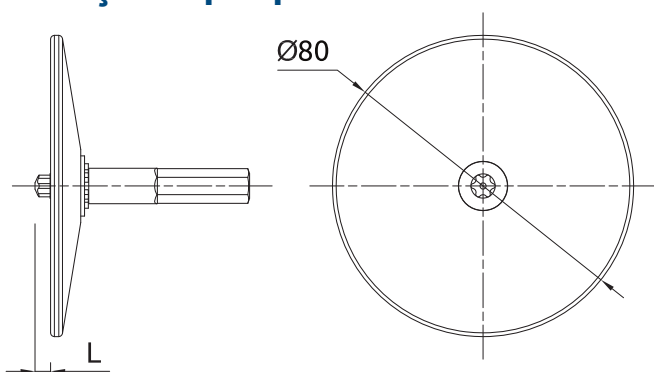

Informații despre produs

Cod produs	Tip vârf	Diametru		Lungime
		d	L	[mm]
R-TFIX-TOOL-GREY	T40	80	35	

Date tehnice

Mărime	Cod produs	Diametru [mm]	Lungime [mm]	Fixare			Cantitate [buc]			Greutate [kg]			Coduri de bare
				Diametru [mm]	Diametru placă [mm]	Lungime [mm]	Cutie	Exterior	Palet	Cutie	Exterior	Palet	
	R-TFIX-TOOL-GREY	80	35				1	16	384	0.09	1.44	64.6	5906675412269
Ø80	R-TFIX-8SX-115			8	60	115	200	200	8000	5.4	5.4	246.7	5906675417660
	R-TFIX-8SX-135			8	60	135	200	200	8000	6.0	6.0	269.3	5906675417677
	R-TFIX-8SX-155			8	60	155	200	200	8000	6.8	6.8	300.2	5906675417684
	R-TFIX-8SX-175			8	60	175	200	200	6400	7.4	7.4	265.3	5906675417691
	R-TFIX-8SX-195			8	60	195	200	200	6400	8.1	8.1	288.0	5906675417707
	R-TFIX-8SX-215			8	60	215	100	100	4000	4.6	4.6	215.0	5906675417714
	R-TFIX-8SX-235			8	60	235	100	100	4000	4.9	4.9	225.2	5906675417738
	R-TFIX-8SX-255			8	60	255	100	100	4000	5.1	5.1	235.4	5906675417745
	R-TFIX-8SX-275			8	60	275	100	100	4000	5.5	5.5	249.4	5906675417752
	R-TFIX-8SX-295			8	60	295	100	100	4000	5.9	5.9	267.5	5906675417769
	R-TFIX-8SX-335			8	60	335	100	100	4000	6.5	6.5	288.9	5906675417776
	R-TFIX-8SX-355			8	60	355	100	100	3200	7.1	7.1	256.5	5906675417783
	R-TFIX-8SX-375			8	60	375	100	100	3200	7.3	7.3	264.2	5906675417790
	R-TFIX-8SX-395			8	60	395	50	50	1600	4.2	4.2	162.7	5906675417806
	R-TFIX-8SX-415			8	60	415	50	50	1600	4.3	4.3	168.9	5906675417813
	R-TFIX-8SX-435			8	60	435	50	50	1600	4.5	4.5	173.9	5906675417837
R-TFIX-8SX-455			8	60	455	50	50	1600	4.6	4.6	176.7	5906675417844	