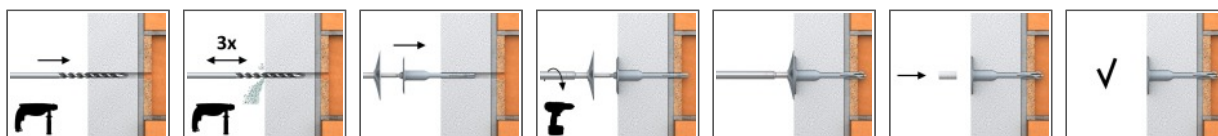

R-TFIX-TOOL-GREY Instrument de instalare pentru R-TFIX-8SX (montaj la suprafață)

Instrument de instalare pentru R-TFIX-8SX (instalarea suprafeței)

Informații despre produs

Caracteristici

- Discul integrat facilitează instalarea optimă R-TFIX-8SX
- Designul bitului TX40 adaptat pentru înșurubarea R-TFIX-8SX
- Instalare rapidă și ușoară
- Bit TORX-40

Aplicații

- Plăci de polistiren (EPS)
- Placi de poliuretan (PU)
- Wată minerală
- Plăci construcție wată cu lemn ușor

Ghid de instalare

1. Realizați o gaură cu diametrul și adâncimea cerute.
2. Adâncime de forare de minimum 35mm pentru categoriile A,B,C,D și 75mm pentru categoria E.
3. Curățați de 3 ori găurile realizate.
4. Introduceți șurubelnița în capul șurubului R-TFIX-8SX.
5. Introduceți diblul în gaura forată.
6. Adâncime de ancorare de minimum 25mm pentru categoriile A,B,C,D și 65mm pentru categoria E.
7. Aplicați o presiune axială constantă, asigurându-vă că discul instrumentului de reglare este ținut perpendicular pe axa de fixare.
8. Înșurubați în mod constant până la asigurarea prinderii (atunci când discul atinge suprafața izolației).